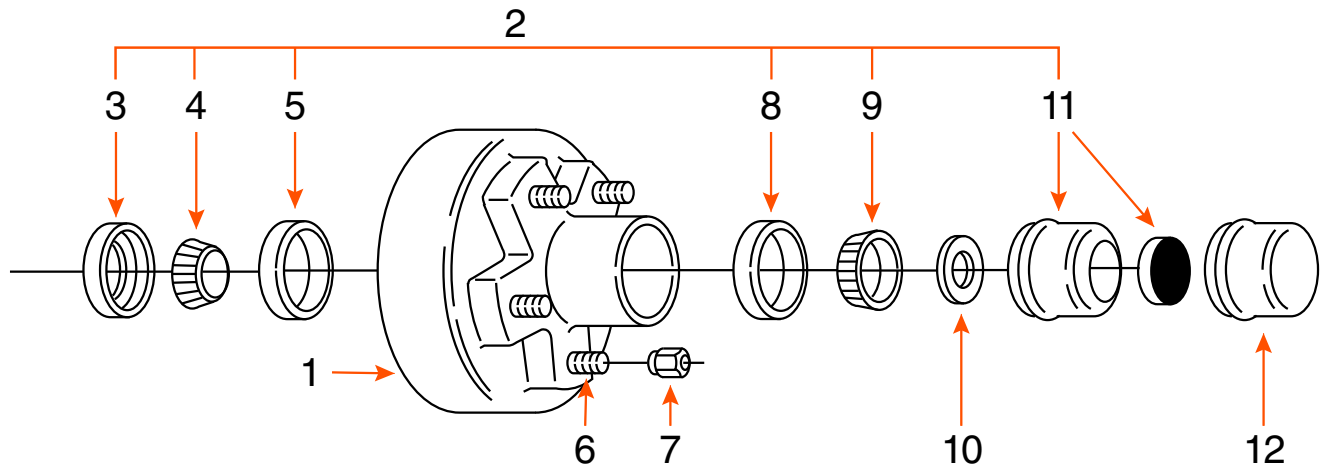

## TAMBOUR 5 GOUJONS (COMPLET) 5 STUDS DRUM (KIT)

TYPE	CAPACITÉ CAPACITY	BOLT CIRCLE	ROUE WHEEL	MARQUE BRAND
GRAISSE / GREASE	3,5K	5 SUR 4,5" / 5 ON 4,5"	13" - 15"	

COMPOSANTE COMPONENT	DESCRIPTION	PRODUIT PRODUCT
1	TAMBOUR 10" X 2 <sup>1</sup> / <sub>4</sub> " DRUM	DEX10 11
2	ENSEMBLE DE ROULEMENT / BEARING KIT	COMP10ASS
3	JOINT D'ÉTANCHÉITÉ / SEAL	2546F
4	ROULEMENT INTÉRIEUR 1 <sup>3</sup> / <sub>8</sub> " INNER BEARING CONE	68149
5	CAGE INTÉRIEURE / INNER BEARING CUP	68111
6	GOUJON 1/2" STUD	3110
7	ÉCROU DE ROUE / WHEEL NUT	60132
8	CAGE EXTÉRIEURE / OUTER BEARING CUP	44610
9	ROULEMENT EXTÉRIEUR 1 <sup>1</sup> / <sub>16</sub> " OUTER BEARING CONE	44649
10	RONDELLE MANDRIN / SPINDLE WASHER	6052X
11	BOUCHON «E-Z LUBE» CAP	1446
12	BOUCHON / CAP	1445*

\* ITEM VENDU SÉPARÉMENT / ITEM SOLD SEPARATELY